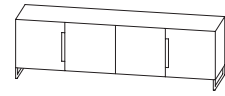

Noti.

Compli

Noti.

Technische Beschreibung

Gestell Melamin Farbe Schwarz, Asche; Bein oder Kufe, pulverbeschichtet

Konstruktion Regale — Stahl, pulverbeschichtet
Kommoden — MDF-Platte

Ausführung der Plattenelemente MDF-Platte lackiert oder mit Naturfurnier ausgeführt

Breite x Tiefe x Höhe x Sitzhöhe (cm)

					
CO/R01 50 x 43 x 44	CO/R03 50 x 43 x 54	CO/R02 100 x 43 x 30	CO/R04 100 x 43 x 54	CO/R05 100 x 43 x 104	CO/R10/C 100 x 45 x 30
					
CO/R11/C 200 x 45 x 30	CO/R12/C 100 x 45 x 54	CO/R13/C 150 x 45 x 54	CO/R14/C 200 x 45 x 54		
					
CO/R16/C 50 x 45 x 44	CO/R17/C 100 x 45 x 54	CO/R18/C 200 x 45 x 54	CO/R19/C 150 x 45 x 54	CO/R20/C 200 x 45 x 54	
					
CO/R15/C 100 x 45 x 104	CO/R21/C 100 x 45 x 104	CO/R07 87 x 87 x 38	CO/R06 100 x 43 x 35	CO/R08 100 x 43 x 59	CO/R09 100 x 43 x 109
					
CO/R10/P 100 x 45 x 35	CO/R11/P 200 x 45 x 35	CO/R12/P 100 x 45 x 59	CO/R13/P 150 x 45 x 59		

Noti.

Breite × Tiefe × Höhe × Sitzhöhe (cm)

CO/R14/P
200 x 45 x 59

CO/R17/P
100 x 45 x 59

CO/R18/P
200 x 45 x 59

CO/R10/P
150 x 45 x 59

CO/R20/P
200 x 45 x 59

CO/R15/P
100 x 45 x 109